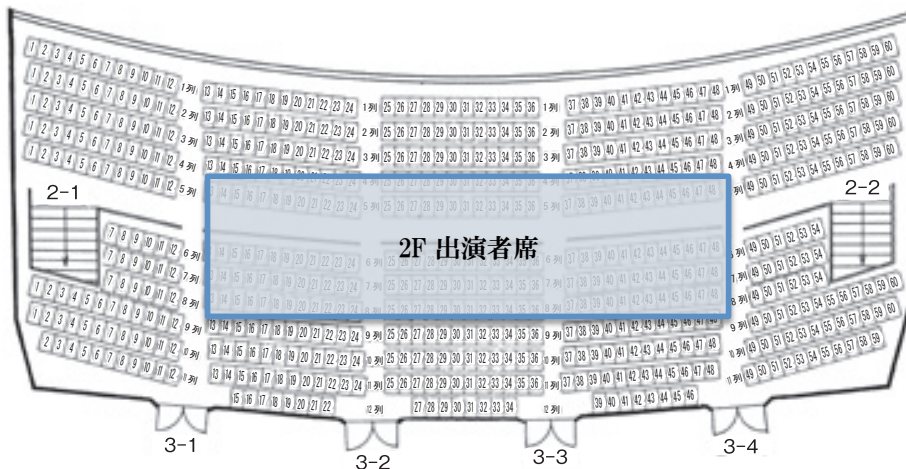

# 新宿文化センター大ホール座席表

※あくまでも目安の座席表です

1F 客席 1,156席 (移動席 176席)

2F 客席 646席