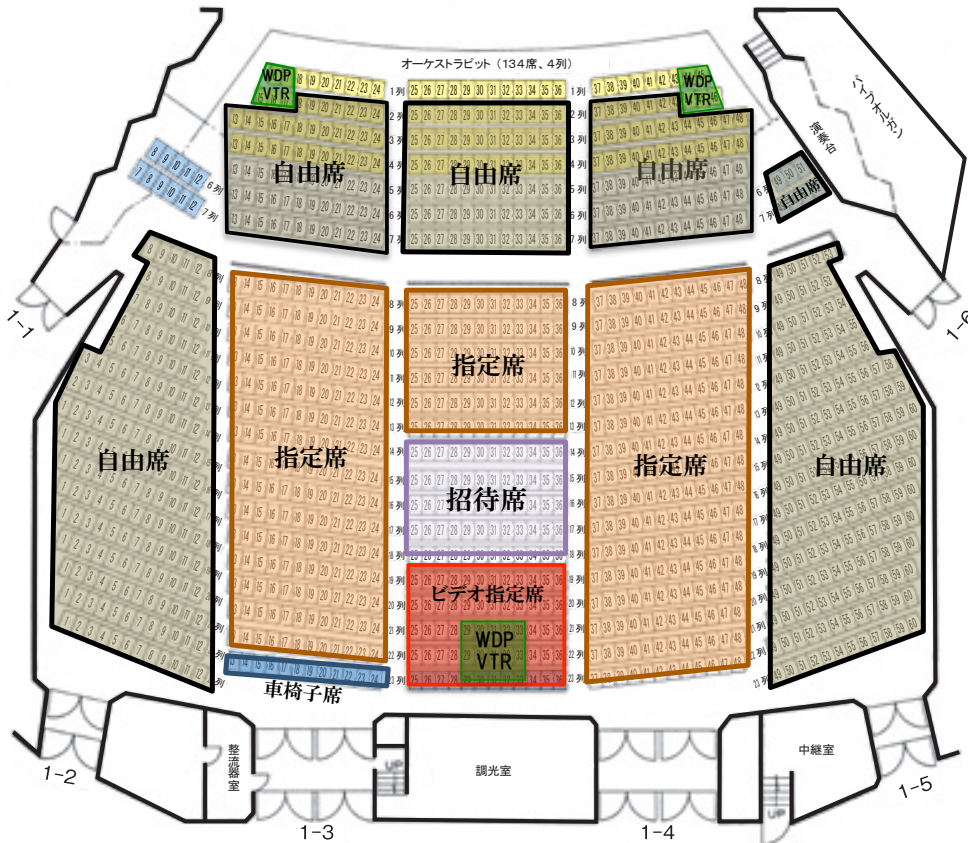

# 新宿文化センター大ホール座席表

※あくまでも目安の座席表です

1F 客席 1,156席 (移動席 176席)

2F 客席 646席